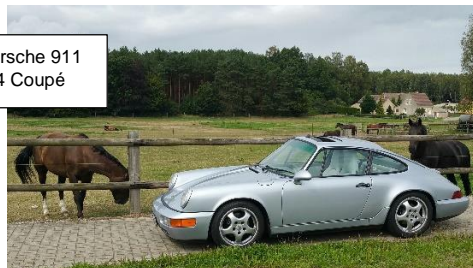

Klassik Porsche 911
Carrera C4 Coupé

Preise und Leistungen:

- 150 Freikilometer
- 7 Stunden Mietdauer
- 2 Fahrer / Personen
- Roadmap / Navigation

Preise:

- Tour inkl. Bring- und Holservice **450,00 €**
  und inkl. Benzin
- Mehrkilometer **2,20 €**

Wir gestalten auch gerne eine Tour ganz nach Ihren Wünschen. Nehmen Sie mit uns Kontakt auf!